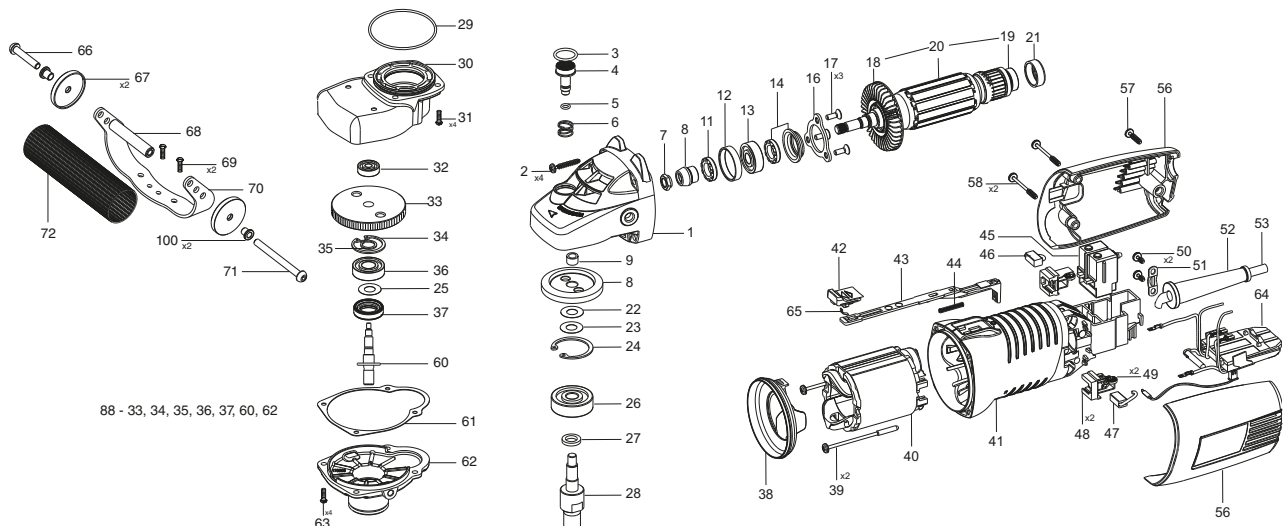

POS. No.	Ref.No.	Description	POS. No.	Ref.No.	Description
1	158706	Gear box HD	till 11.Dec.2016 - 40	159932	Stator set
2	361366	Screw K 4X25 TORX 20	40	148550	Stator set
3	330335	O-ring 16X2B	41	157294	Body L50-55
4	117795	Lock button	42	157301	Button
5	330704	O-ring 5x1,5 NBR 70	43	157300	Guiding switch lever L
6	115165	Spring	till 22.Jan.2013 - 44	131214	Pressure spring 0,5x4x25
7	179011	Nut M 8x1LH	44	146782	Pressure spring 0,4x4x25
8	159933	Gear set	45	102100	Switch PS8
9	933756	Bearing HK0709	46	153056	Brush
11	157335	Gasket 13,5	47	153057	Brush with a switch
12	156478	Rubber bush	till 16.Mar.2014 - 48	129082	Brush holder set
13	331437	Bearing 629 2RSL P63 LDS 18SpA	48	142187	Brush holder set
14	157339	Profile washer set	49	254364	Spiral spring
16	157311	Bearing cover	50	361360	Screw K 4X9,5 TORX 20
17	361495	Screw G2-M4x12 MK	51	256500	Cord clamp
18	152579	Fan	52	152759	Cord protector
19	331509	Bearing 626 2RSL	53	158699	Cord with a plug RAL 3020
20	159938	Armature set	54	156364	Bush
21	129087	Elastic sleeve	55	158847	Disk M 14xΦ180mm
22	117798	Spacer washer	56	157295	Couple cover set
23	117799	Spacer washer	57	361328	Screw K4x18 TORX 20
24	330732	Circlip A35-1D	58	361367	Screw K 4X37/25 TORX 20
25	361365	Washer PASSCHEIBE20x28x1 DIN988	till 19.Jan.2016 - 59	116757	Rubber bush
till 11.Mar.2014 - 26	330718	Bearing 6300-2RS	60	156354	Spindle
26	331665	Bearing 6300 - 2RSL	61	179007	Gasket
27	330639	Circlip B10	62	143180	Bearing bed
28	179006	Pinion	63	132644	Screw
29	330336	O-ring 50X2B	64	159953	Electronic block
30	143182	Bearing shield	65	157990	Spring
31	361131	Screw H2-M4x12	66	361288	Screw M 6x30 ISO7380
32	330017	Bearing 626	67	145371	Stopple
33	179003	Spindle gear	68	179614	Bush
34	330588	Circlip A28	69	361301	Screw M 5x9 ISO 7380
35	330483	Circlip B12	70	179019	Plate
36	330312	Bearing 6001-2RSC3	71	361269	Screw M 6x60 ISO7380
37	331288	Gasket BAUX2 15x26x7/SIMRIT	72	145370	Pipe L108,5mm
38	157299	Diffuser L 50-55	75	143179	Bearing bed set
39	361430	Screw 3.9x69	100	145373	Bush